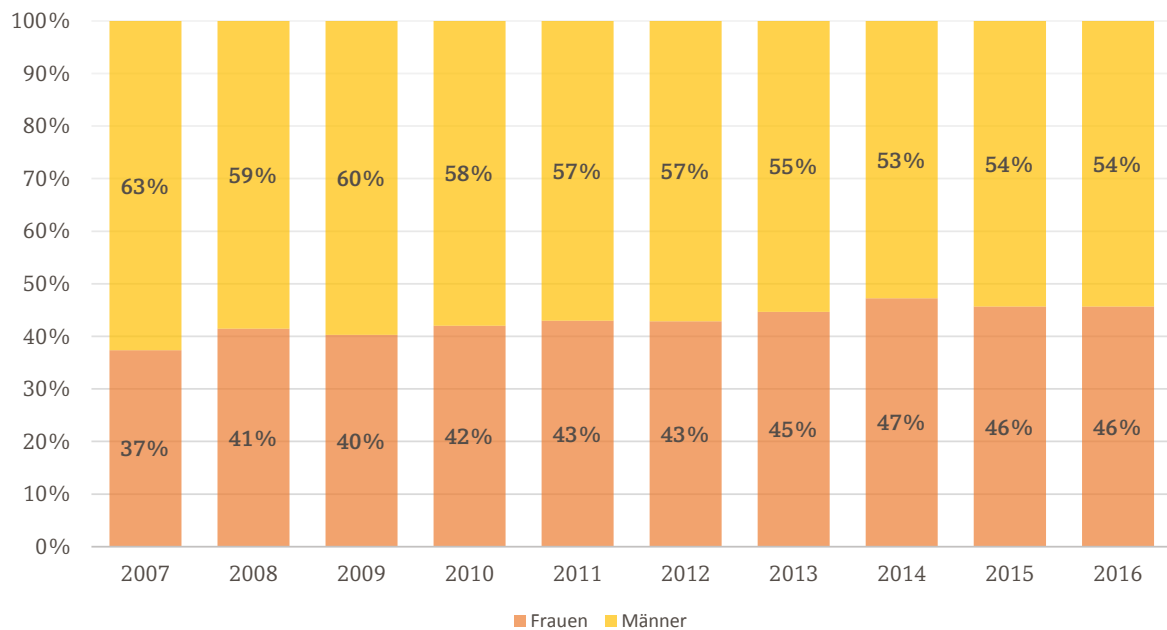

ANZAHL DER KANDIDATEN DER LETZTEN 10 JAHRE

	Frauen	Männer	Total
2007	395	663	1058
2008	499	705	1204
2009	484	718	1202
2010	502	692	1194
2011	525	697	1222
2012	554	739	1293
2013	561	696	1257
2014	638	713	1351
2015	613	729	1342
2016	611	727	1338