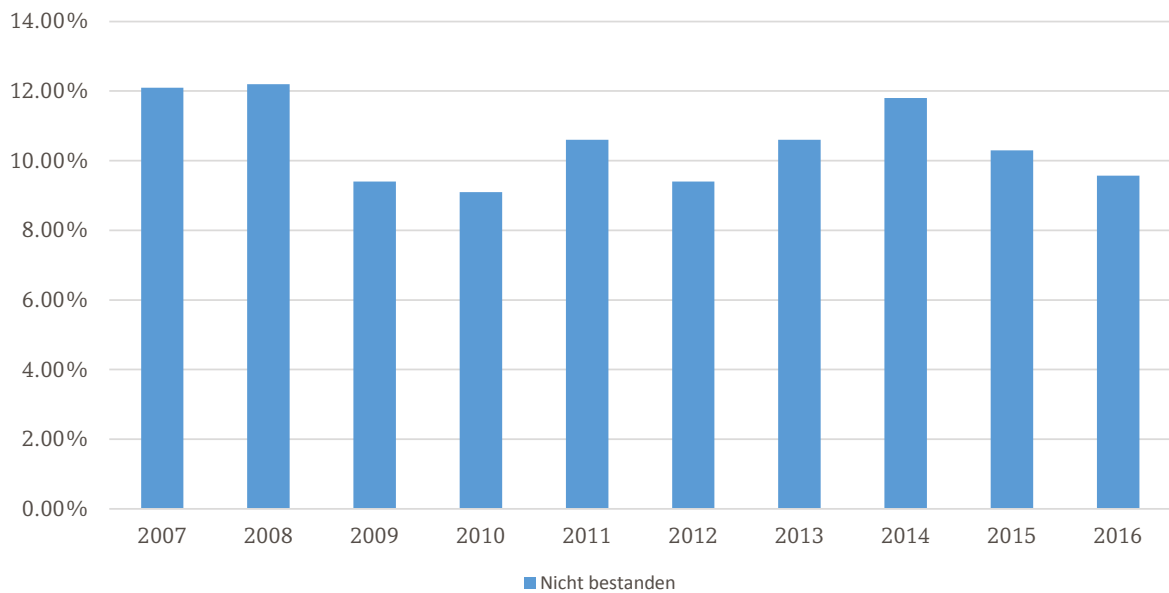

ANZAHL DER KANDIDATEN, WELCHE DIE PRÜFUNG NICHT BESTANDEN HABEN

Jahr	Frauen	Männer	Total	Prozent
2007	35	93	128	12.1%
2008	46	101	147	12.2%
2009	34	79	113	9.4%
2010	31	78	109	9.1%
2011	40	90	130	10.6%
2012	30	92	122	9.4%
2013	43	90	133	10.6%
2014	58	101	159	11.8%
2015	43	95	138	10.3%
2016	48	80	128	9.6%